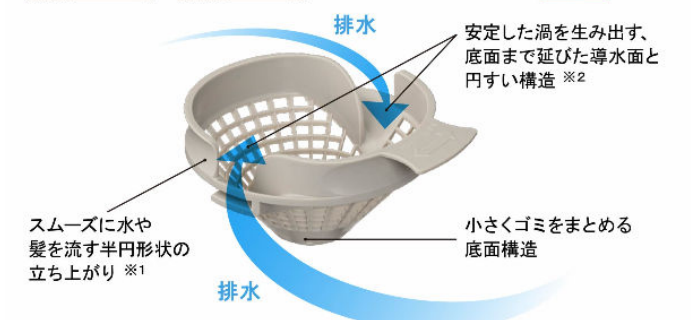

パツとくるりんポイ排水口

パツとゴミがまとまって、カンタンにポイッ。

特許第7336233号 ※1 特許第7336236号 ※2

渦でまとまったゴミをポイッとするだけ。