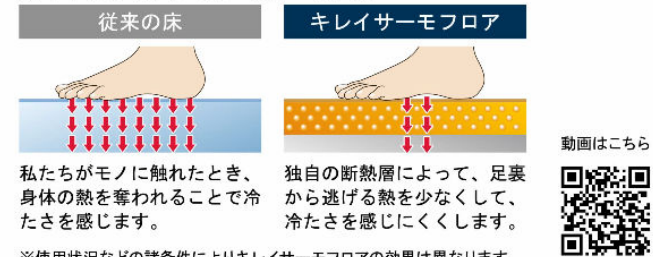

## ボディハグシャワー

お湯にやさしく包まれて温まる、新しいシャワースタイル。

可動するアームでシャワーの角度や向きを身長やお好みに合わせて調整。立っても座っても、全身が包まれるような心地よいシャワーを満喫できます。

## パツとくるりんポイ排水口

パツとゴミがまとまって、カンタンにポイッ。

特許第7336233号 ※1 特許第7336236号 ※2

渦でまとまったゴミをポイッとするだけ。

## キレイサーモフロア

汚れにくい表面処理と形状で、お掃除ラクラク。

足元が冷ヤツとしない。

冷ヤツとしないヒミツ ※イメージ図です。

## サーモバスS

最後のひとりまで、あたたかい。

ダブルの保温構造でお湯が冷めにくい。

(JIS高断熱浴槽準拠)

◆ご注意とお願い  
・写真は印刷のため、実際の色と異なる場合がございます。現物またはサンプルなどにてご確認ください。  
・商品によっては、予告なく改良、仕様変更などを行う場合がありますので、ご了承ください。  
・主要部材、アイテムのみの掲載につき、ご提案プランの詳細は見積書や図面にてご確認ください。  
・掲載内容及び写真・図版の無断掲載はかたくお断りします。(許可なく転載・流用した場合、損害賠償が発生します。)