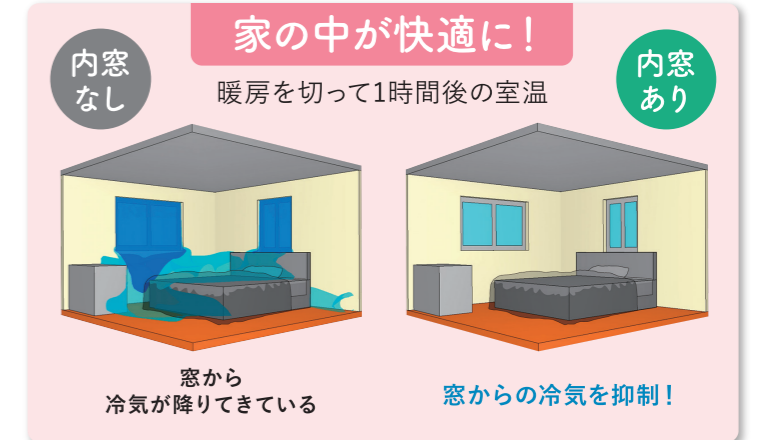

ウチリモ 内窓

二重窓で住まいを快適空間に

「空気層」と「樹脂フレーム」で窓からの温度の影響を遮断

空気層で断熱
空気層をはさんで寒さ暑さを伝わりにくく。

樹脂フレームで断熱
樹脂はアルミの約1,400倍熱を伝えにくい。

※算出条件は「ウチリモ 内窓」のカタログをご覧ください。

ウチリモ 内窓の効果

※算出条件は「ウチリモ 内窓」のカタログをご覧ください。