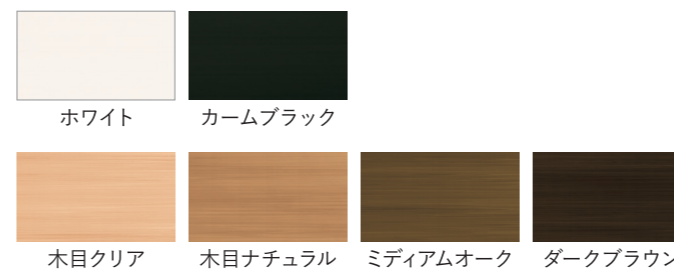

ウチリモ 内窓

二重窓で住まいを快適空間に

「空気層」と「樹脂フレーム」で窓からの温度の影響を遮断

空気層で断熱
空気層をはさんで寒さ暑さを伝わりにくく。

樹脂フレームで断熱
樹脂はアルミの約1,400倍熱を伝えにくい。

※算出条件は「ウチリモ 内窓」のカタログをご覧ください。

ウチリモ 内窓の効果

※算出条件は「ウチリモ 内窓」のカタログをご覧ください。

ラインアップ

引違い窓(クレセントのみ)

カラーバリエーション

※掲載内容は2025年7月時点のものです。※商品の色は、印刷の特性上実物と多少異なる場合がありますのでご了承ください。
※予告なく商品の仕様を変更することがありますのでご了承ください。