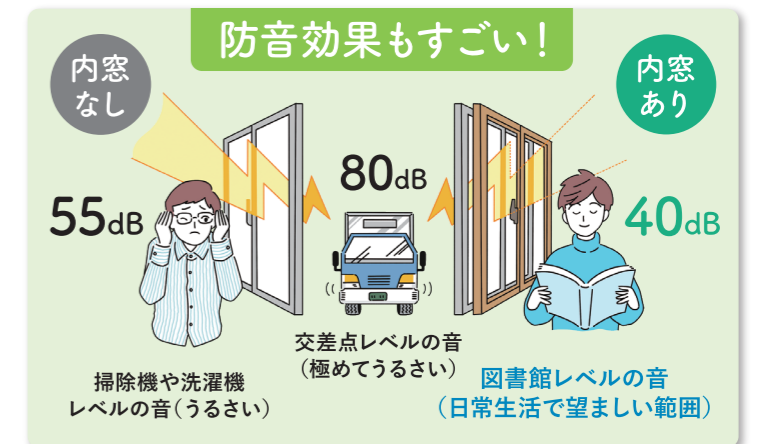

ウチリモ 内窓

二重窓で住まいを快適空間に

「空気層」と「樹脂フレーム」で窓からの温度の影響を遮断

空気層で断熱
空気層をはさんで寒さ暑さを伝わりにくく。

樹脂フレームで断熱
樹脂はアルミの約1,400倍熱を伝えにくい。

※算出条件は「ウチリモ 内窓」のカタログをご覧ください。

ウチリモ 内窓の効果

※算出条件は「ウチリモ 内窓」のカタログをご覧ください。