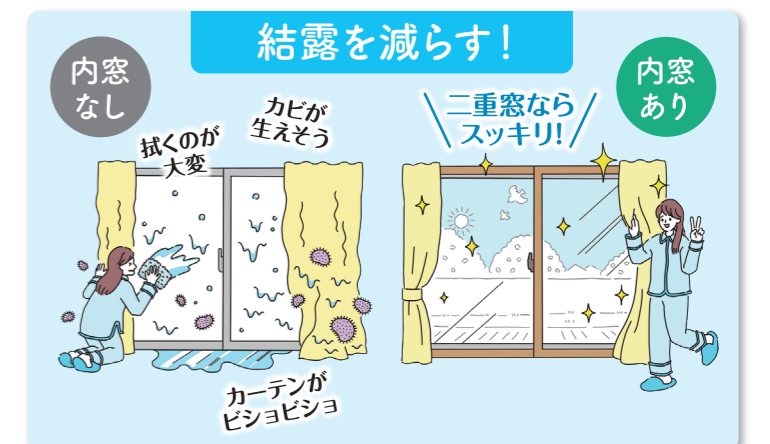

ウチリモ 内窓

二重窓で住まいを快適空間に

「空気層」と「樹脂フレーム」で窓からの温度の影響を遮断

空気層で断熱
空気層をはさんで寒さ暑さを伝わりにくく。

樹脂フレームで断熱
樹脂はアルミの約1,400倍熱を伝えにくい。

※算出条件は「ウチリモ 内窓」のカタログをご覧ください。

ウチリモ 内窓の効果

※算出条件は「ウチリモ 内窓」のカタログをご覧ください。