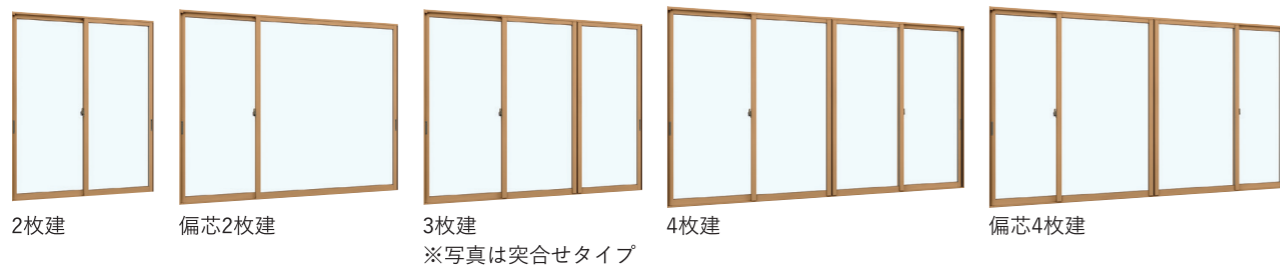

ウチリモ 内窓

二重窓で住まいを快適空間に

「空気層」と「樹脂フレーム」で窓からの温度の影響を遮断

空気層で断熱
空気層をはさんで寒さ暑さを伝わりにくく。

樹脂フレームで断熱
樹脂はアルミの約1,400倍熱を伝えにくい。

※算出条件は「ウチリモ 内窓」のカタログをご覧ください。

ウチリモ 内窓の効果

※算出条件は「ウチリモ 内窓」のカタログをご覧ください。

ラインアップ

引違い窓(クレセントのみ)

カラーバリエーション

※掲載内容は2025年7月時点のものです。※商品の色は、印刷の特性上実物と多少異なる場合がありますのでご了承ください。
※予告なく商品の仕様を変更することがありますのでご了承ください。