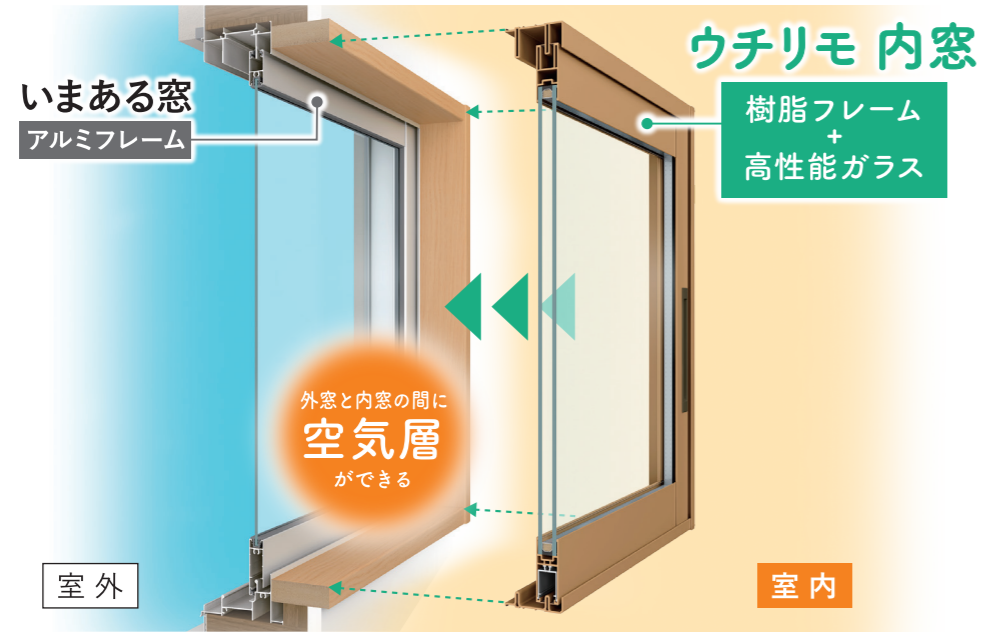

ウチリモ 内窓

二重窓で住まいを快適空間に

「空気層」と「樹脂フレーム」で窓からの温度の影響を遮断

空気層で断熱
空気層をはさんで寒さ暑さを伝わりにくく。

樹脂フレームで断熱
樹脂はアルミの約1,400倍熱を伝えにくい。

※算出条件は「ウチリモ 内窓」のカタログをご覧ください。

ウチリモ 内窓の効果

※算出条件は「ウチリモ 内窓」のカタログをご覧ください。

ラインアップ

引違い窓(クレセントのみ)

カラーバリエーション

※掲載内容は2025年7月時点のものです。※商品の色は、印刷の特性上実物と多少異なる場合がありますのでご了承ください。
※予告なく商品の仕様を変更することがありますのでご了承ください。