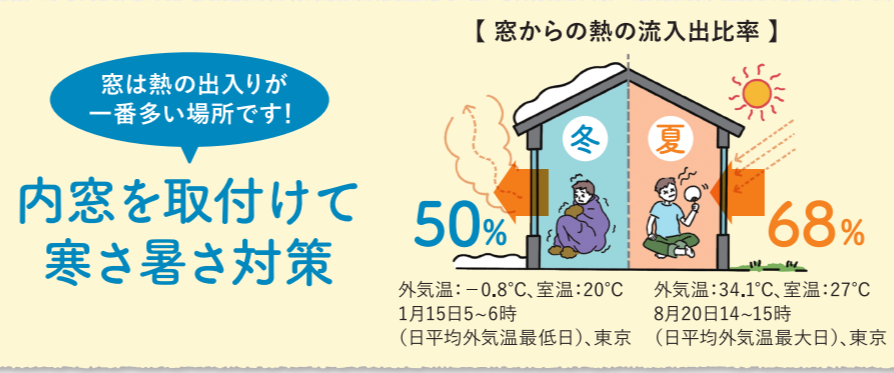

ウチリモ 内窓

二重窓で住まいを快適空間に

「空気層」と「樹脂フレーム」で窓からの温度の影響を遮断

空気層で断熱
空気層をはさんで寒さ暑さを伝わりにくく。

樹脂フレームで断熱
樹脂はアルミの約1,400倍熱を伝えにくい。

※算出条件は「ウチリモ 内窓」のカタログをご覧ください。

ウチリモ 内窓の効果

※算出条件は「ウチリモ 内窓」のカタログをご覧ください。