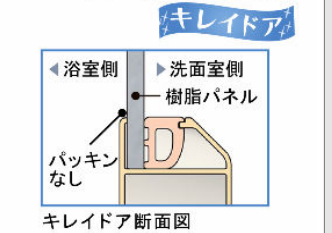

キレイドア キレイ

カビの発生しやすい浴室側のゴムパッキンをなくしました。