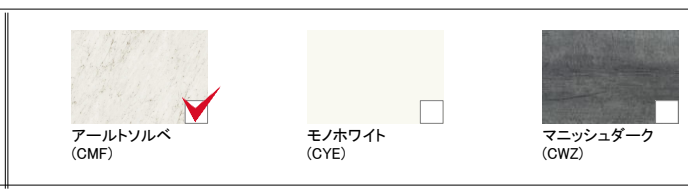

クラブツマンシップが紡ぎ出す品質と  
洗練されたデザイン、  
そして使う人のことを考えた機能が  
一人ひとりの理想を形にします。

憧れを、よろこびに変える。  
**CENTRO**

■扉カラー  
**04 クラス**

※画像はイメージです。印刷の都合上、製品の色彩などが実際とは多少異なる場合があります。  
※同色の扉であってもキッチンセット全体の中で木目や色が揃わない場合があります。