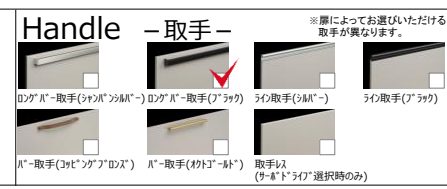

クラブツマンシップが紡ぎ出す品質と  
洗練されたデザイン、  
そして使う人のことを考えた機能が  
一人ひとりの理想を形にします。

憧れを、よろこびに変える。  
**CENTRO**

■扉カラー  
**04 クラス**

※画像はイメージです。印刷の都合上、製品の色彩などが実際とは多少異なる場合があります。  
※同色の扉であってもキッチンセット全体の中で木目や色が揃わない場合があります。