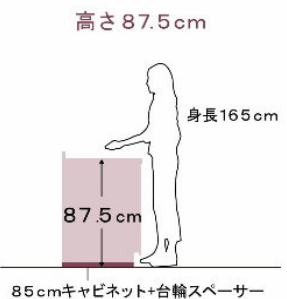

メラミン底板
※食器洗い乾燥機のタイプにより意匠が変わります。
スライドストッカー
深型用

木製キャビネットカラー

カラーバリエーション
スノーホワイト スレートグレー
※木製キャビネットのカラーです。

ダイニング側仕様

表面を化粧パネルで仕上げてあります。

ワークトップ高さ

商品コンセプト

磨き究めた佇まい。味わい豊かな空間。