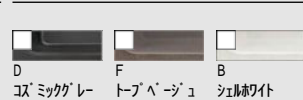

実物を撮影した画像ではないため、実物と異なる場合があります。見積記載品以外はイメージです。

■ 扉カラー グループ3

■ 取手 ※取手もお選び頂けます。

■ ワークトップ グループ3

■ シンク ハイブリッドオーツ

ワークトップ

焼きものならではの繊細で味わい深い表情が、キッチンを個性的に彩ります。

セラミックトップ
先端部形状
※表面の模様や柄は1枚ごとに異なります。
※框の前面はセラミック製ではありません。
セラミックトップ

シンク

※表示寸法は内寸法です。深さ約19.5cm
※水栓の位置は左右が選べます。
まな板スタンド付ワイヤーポケット
シンクポケットディバイダー
ハイブリッドクオーツシンク

水栓金具

オールインワン浄水栓
ミタガスネック・エコハンドル・カートリッジ1本
GJFAM561SYBKJG
P49 GROHE製

食器洗い乾燥機

フル扉材
深型タイプ(フル扉材仕様) D91
NP45KE9WJG パナソニック製

IHヒーター