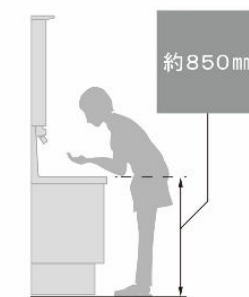

簡単キレイを追求したキレイアップ水栓

手を差し出すだけで、水が自動で出るタッチレス水栓 ナビッシュ

自動でも手動でも切り替え操作の必要はなく、ワンアクションでお好みの吐水ができます。

化粧台本体

スマートトレイ付 フルスライドタイプ
RASH-755JY-AU(CP)/PG2FA

間口750mm

ヘアアイロンや小物もすっきり整頓
スマートトレイ付フルスライドタイプ

※写真は間口900mmです。

ミラーキャビネット

LEDライン照明・3面鏡・全収納
MRA-753TXEU

間口750mm コンセント3個

家電から小物まで
使いやすくしまえるミラーキャビネット

※写真は間口900mmです。

新てまなし排水口・マルチボルトトラップ

新てまなし排水口

排水口の中までスポンジでサッと掃除できます。

マルチボルトトラップ

トラップのお掃除まで簡単
水を通しやすい大口径φ45の排水口です。

カウンター高さ

◆ご注意とお願い
・写真は印刷のため、実際の色と異なる場合がございます。現物またはサンプルなどにてご確認ください。
・商品によっては、予告なく改良、仕様変更などを行う場合がありますので、ご了承ください。
・主要部材、アイテムのみの掲載につき、ご提案プランの詳細は見積書や図面にてご確認ください。
・掲載内容及び写真・図版の無断掲載はかたくお断りします。(許可なく転載・流用した場合、損害賠償が発生します。)