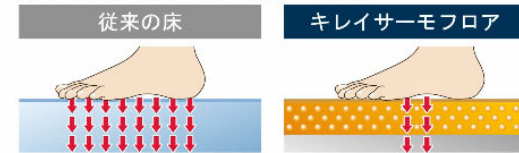

## スイッチ付エコアクアシャワーSPA

毎日のシャワーが楽しくなる、3種類の吐水モード。

握りやすく、手元のスイッチで吐水・止水がカンタン。

ウルトラファインバブルを含んだやわらかな肌あたりのミストで、やさしく皮脂汚れを洗い流します。

強弱をつけたリズムカルな水流で、心地よいマッサージ 心地よい超節水シャワー。感が得られます。

※写真はメタル調・ブラックです。

動画はこちら

## キレイサーモフロア

汚れにくい表面処理と形状で、お掃除ラクラク。

溝の奥までスポンジが届きやすい。

足元が冷やっとならない。

冷やっとならないヒミツ ※イメージ図です。

私たちがモノに触れたとき、身体の熱を奪われることで冷たさを感じます。独自の断熱層によって、足裏から逃げる熱を少なくして、冷たさを感じにくくします。

※使用状況などの諸条件によりキレイサーモフロアの効果は異なります。

動画はこちら