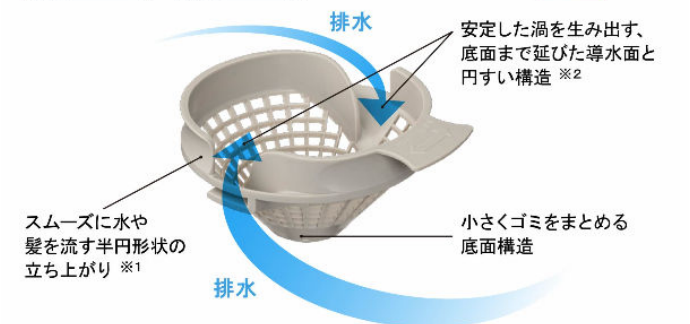

## スイッチ付エコアクアシャワーSPA

毎日のシャワーが楽しくなる、3種類の吐水モード。

握りやすく、手元のスイッチで吐水・止水がカンタン。

ウルトラファインバブルを含んだやわらかな肌あたりのミストで、やさしく皮脂汚れを洗い流します。

強弱をつけたリズムカルな水流で、心地よいマッサージ 心地よい超節水シャワー。感が得られます。

※写真はメタル調・ブラックです。

動画はこちら

## キレイサーモフロア

汚れにくい表面処理と形状で、お掃除ラクラク。

溝の奥までスポンジが届きやすい。

足元が冷やっとならない。

冷やっとならないヒミツ ※イメージ図です。

私たちがモノに触れたとき、身体の熱を奪われることで冷たさを感じます。独自の断熱層によって、足裏から逃げる熱を少なくして、冷たさを感じにくくします。

※使用状況などの諸条件によりキレイサーモフロアの効果は異なります。

動画はこちら

## パッとくるりんポイ排水口

パッとゴミがまとまって、カンタンにポイッ。

特許第7336233号 ※1 特許第7336236号 ※2

渦でまとまったゴミをポイッとするだけ。

頭や身体を洗うときなどの排水。

渦でまとまったゴミをポイ!

※使用状況などの諸条件によりパッとくるりんポイ排水口の効果は異なります。

※写真は渦が見えるように排水口の蓋を外しています。ご使用の際は排水口に蓋をしてください。