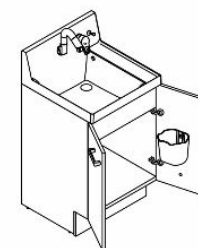

## エコハンドル

よく使う正面のハンドル位置で「水」を出す省エネ設計。

お湯を無意識に使うことがないため、無駄な給湯エネルギーを使いません。

お湯が混合する位置はクリックでお知らせします。

## 化粧台本体

扉タイプ  
AR3N-505SY/YS2H