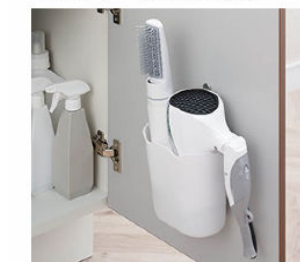

扉裏ポケット

ドライヤーも収納可能。