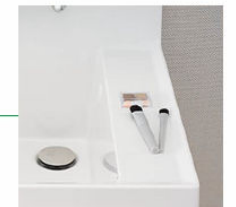

## ひろびろボウル&くるくる水栓

コンパクトで使いやすい ひろびろボウル & くるくる水栓

洗顔・洗髪もゆったり

バケツも出し入れしやすい

水汲みもカンタン

壁付け水栓だから、汚れにくくお掃除もカンタン

## 水栓金具

使いたい位置にくるりと回せる くるくる水栓

左右に180度回転するので身支度・家事がしやすい。

壁付き水栓だからお手入れも簡単。シャワーホース収納式で洗濯やお掃除に便利。

## 洗面器

底が広くて大容量で水汲みもしやすい ひろびろボウル

濡らしたくないものはドライパレットに。  
※ウエットパレットは付きません。

## 新 てまなし排水口

金属フランジがなく、なめらかな形状で、しかも排水口の突起がなくお掃除簡単です。

フランジあり

フランジなし