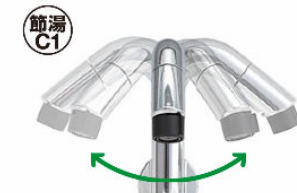

## ひろびろボウル&くるくる水栓

コンパクトで使いやすい ひろびろボウル & くるくる水栓

洗顔・洗髪もゆったり

バケツも出し入れしやすい

水汲みもカンタン

壁付け水栓だから、汚れにくくお掃除もカンタン

## 水栓金具

使いたい位置にくるりと回せる くるくる水栓

左右に180度回転するので身支度・家事がしやすい。

壁付き水栓だからお手入れも簡単。シャワーホース収納式で洗濯やお掃除に便利。

## 洗面器

底が広くて大容量で水汲みもしやすい ひろびろボウル

濡らしたくないものはドライパレットに。  
※ウエットパレットは付きません。