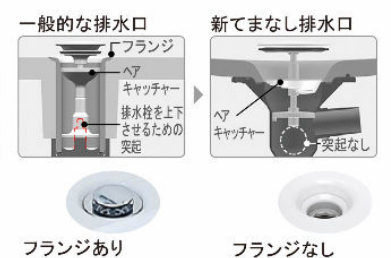

## 水栓金具

使いたい位置にくるりと回せる くるくる水栓

左右に180度回転するので身支度・家事がしやすい。

壁付き水栓だからお手入れも簡単。シャワーホース収納式で洗濯やお掃除に便利。

## 洗面器

底が広くて大容量で水汲みもしやすい ひろびろボウル

濡らしたくないものはドライパレットに。  
※ウエットパレットは付きません。

## 新 てまなし排水口

金属フランジがなく、なめらかな形状で、しかも排水口の突起がなくお掃除簡単です。

フランジあり

フランジなし

## エコハンドル

よく使う正面のハンドル位置で「水」を出す省エネ設計。

お湯を無意識に使うことがないため、無駄な給湯エネルギーを使いません。

お湯が混合する位置はクリックでお知らせします。