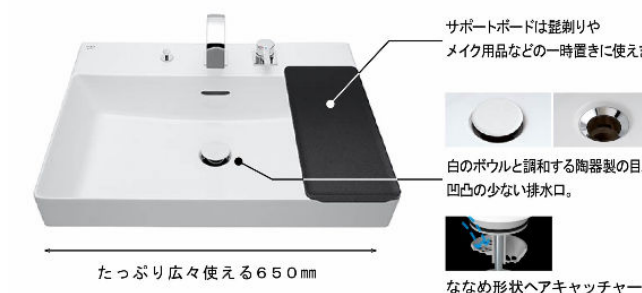

洗面化粧台 ルミシス ベッセルタイプ

LIXIL

CG合成によるイメージ画像です。

■ 扉カラー 扉カラーは、カウンターと同色またはネオグロスホワイトになります

■ カウンターカラー

■ ボウルカラー

■ サポートボードカラー

■ キャビネット本体カラー

ベッセルタイプ

お気に入りのインテリアに調和するベッセルタイプ。

※写真はワイドスクエアボウルです。

従来の衛生陶器ではできなかった「ガンコな水アカ」も「汚れ」もどちらも落とせるお掃除ラクラクな衛生陶器です。

AQUA CERAMIC
疑似汚れを塗布後、洗浄して拭き取った様子。一目で違いがわかります。

ワイドスクエアボウル

シャープなエッジで洗練されたデザインながら安心感のある使いやすいサイズです。

独自の技術でシャープなエッジを実現した、繊細な直線をもつ美しいボウルデザインです。

安心して使える広さを実現したワイド650mmのボウル。

ベースセット

フルセット 扉タイプ

たっぷり収納できるフルセット。

※写真はイメージです。

扉タイプ

仕切りに便利な棚板を装備。2段に分けることで、効率よく収納することができます。

水栓金具